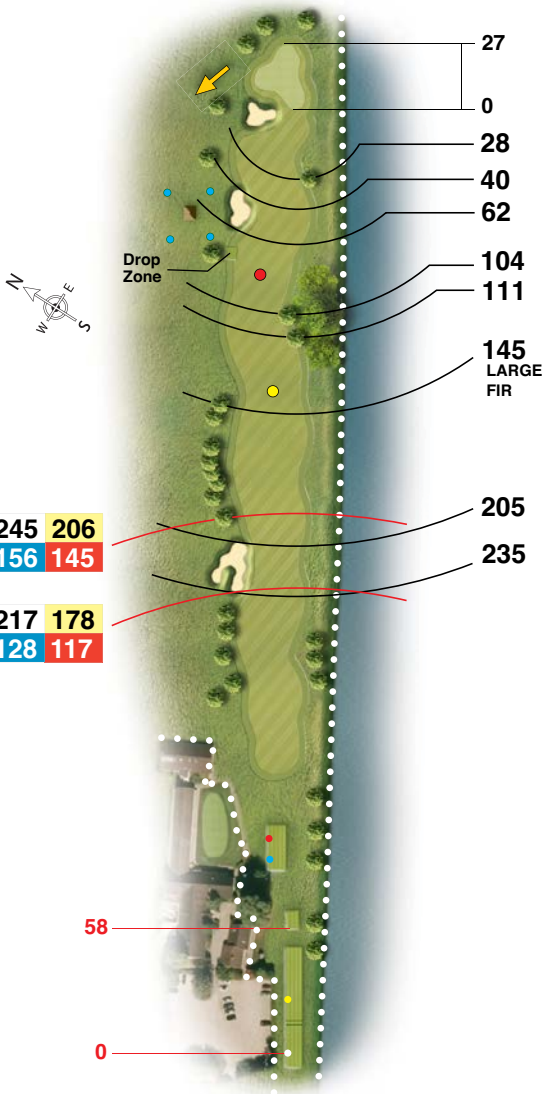

27

0

28

40

62

104

111

145
LARGE
FIR

205

235

245	206
156	145

217	178
128	117

58

0

1

Par
5

Index
13

○
463

●
424

●
374

●
363