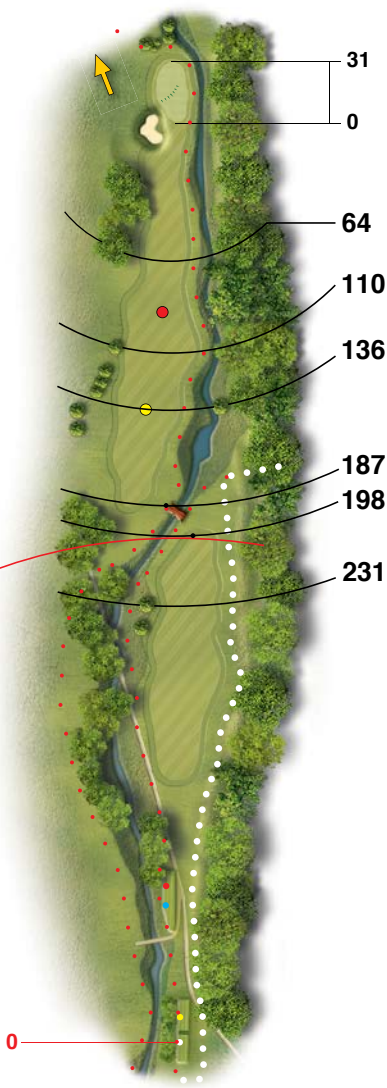

Der anspruchsvolle 18-Loch-Championship-Course Par 72 zeichnet sich durch schmale und flache Fairways aus. Er liegt eingebettet zwischen Thur und waldreichen Hügellandschaften. Seine vielseitigen Geländeübergänge, unterschiedlichen Gewässer sowie die kleinen, ondulierten Greens machen ihn zu einem abwechslungsreichen Platz.

227	211
194	183
201	184
167	156

3

Par
4

Index
1

○
352

●
335

●
318

●
307

Gottlieb
Switzerland's Finest Since 1928

Für genussvolle Momente
nach der Golfrunde:

www.gottlieb.ch

257	241
189	176

4

Par
5

Index
3

○
463