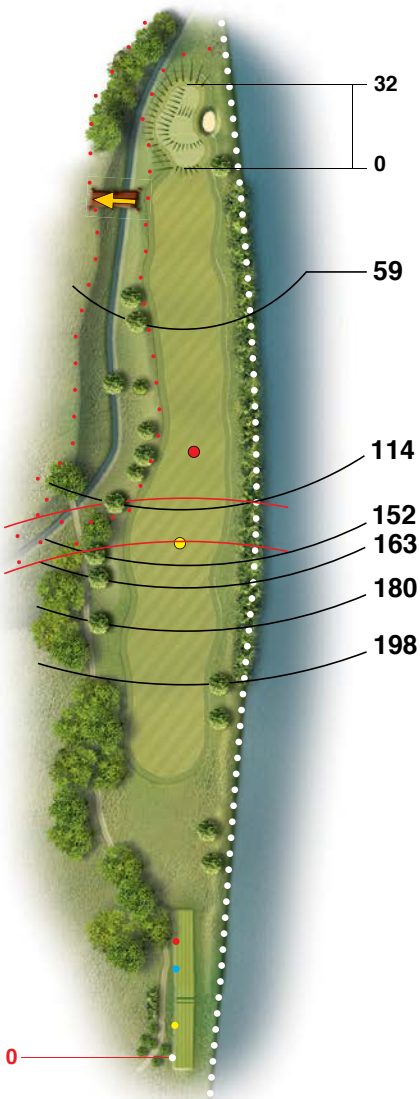

Der anspruchsvolle 18-Loch-Championship-Course Par 72 zeichnet sich durch schmale und flache Fairways aus. Er liegt eingebettet zwischen Thur und waldreichen Hügellandschaften. Seine vielseitigen Geländeübergänge, unterschiedlichen Gewässer sowie die kleinen, ondulierten Greens machen ihn zu einem abwechslungsreichen Platz.

●
363

2

Par
4

Index
9

○
331

●
314

●
284

●
271

227	211
194	183
201	184
167	156

3

Par
4

Index
1

○
352

●
335

●
318

●
307